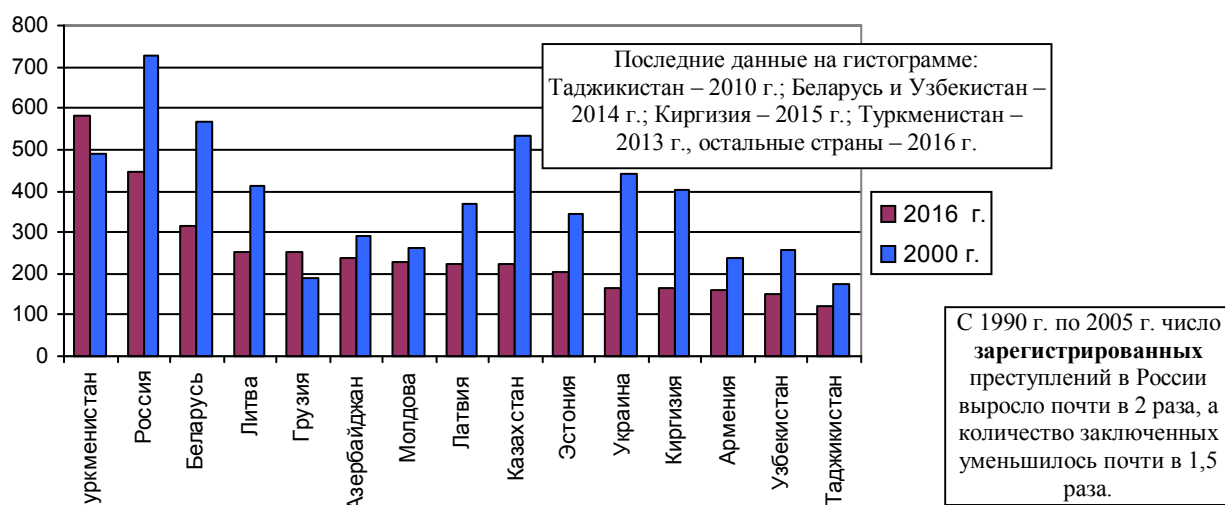

Количество заключенных на 100000 человек населения в странах, входивших в СССР

Рис. 6.33. Количество заключенных на 100000 человек населения в странах, входивших в СССР.
Источник: по данным World Prison Brief (WPB), International Centre for Prison Studies (ICPS).