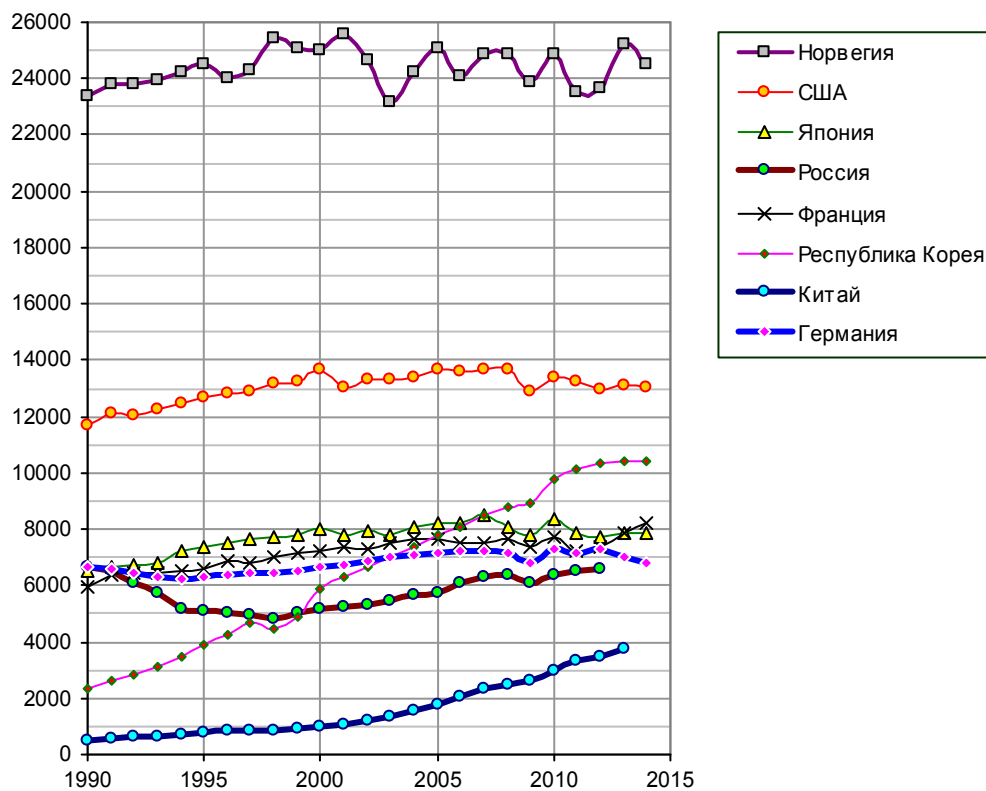

## Потребление электроэнергии на душу населения

Из книги «Российские реформы в цифрах и фактах», <http://refru.ru>

Рис. 1.129. Потребление электроэнергии на душу населения кВт\*час/чел. Источник: World Bank, WDI; для 2013 и 2014 гг. – расчет по U.S. Energy Information Administration, EIA.