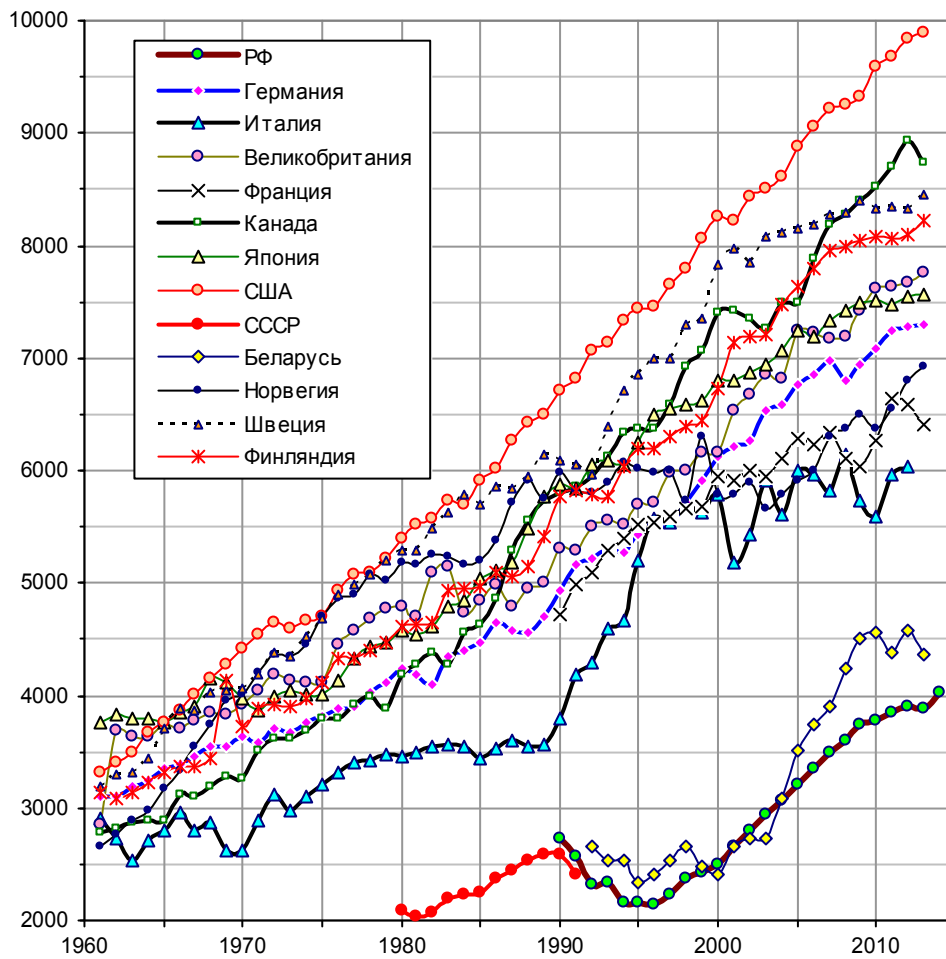

Надой молока на одну корову

Из книги «Российские реформы в цифрах и фактах», <http://refru.ru>

Рис. 1.307. Надой молока на одну корову, кг/год. Источники: U.S. Census Bureau, The 2011 Statistical Abstract; [I.6, I.7, I.31, I.33]; FAOSTAT. Для России – в хозяйствах всех категорий.